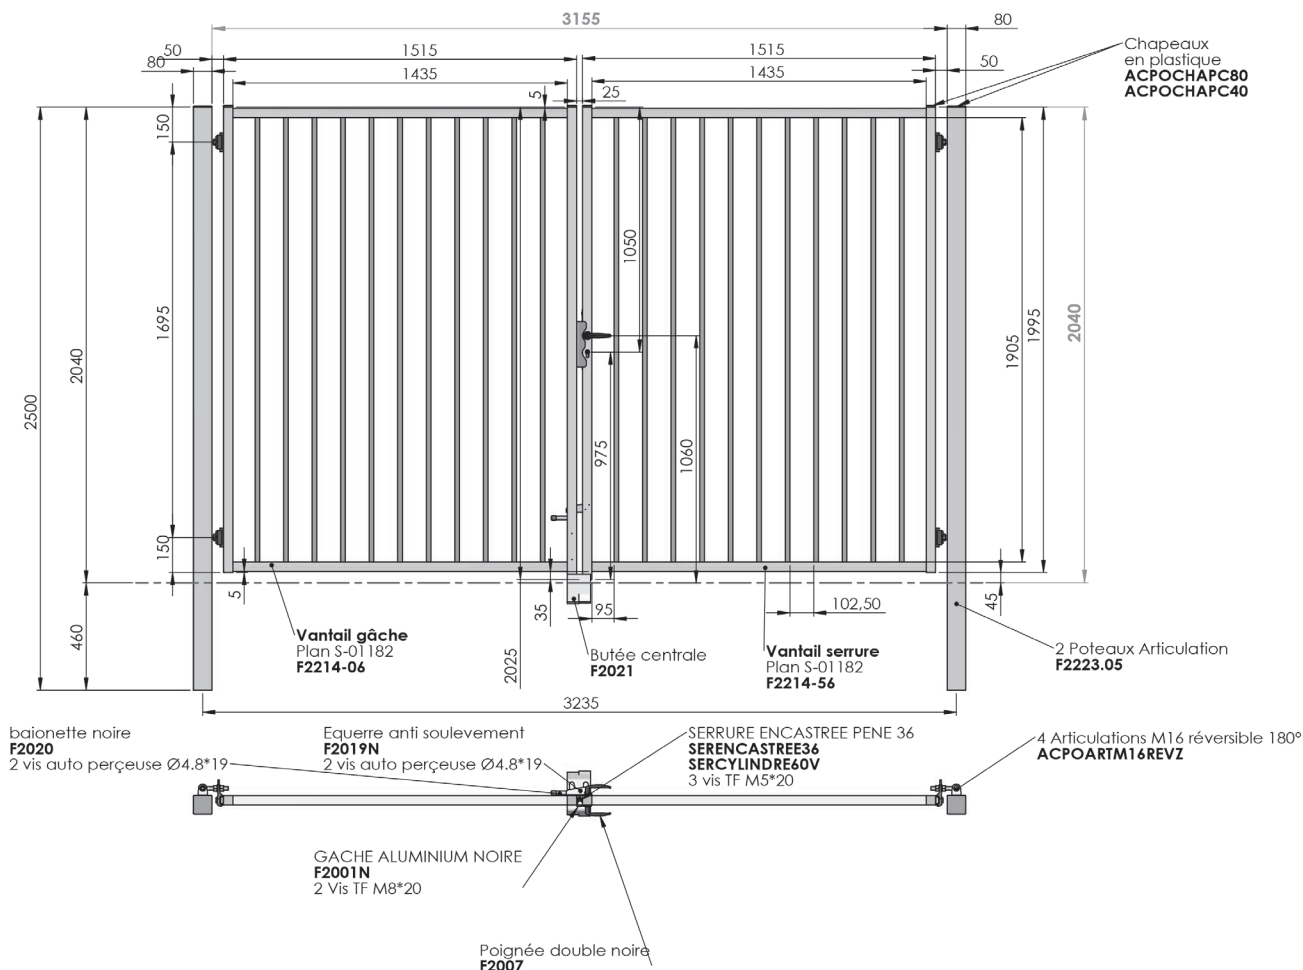

- + Esthétique
- + Ouverture à 180°
- + Résistant

Habitations et jardins individuels

Logements collectifs

Usines et sites industriels

Exemple portail hauteur 2000 mm
Passage 3000 mm

Descriptif technique

PASSAGE	De 2000 à 4000 mm
HAUTEUR	1000/1200/1500/1750/2000 mm
POTEAUX	80 x 80 mm
CADRE	40 x 40 mm
REPLISSAGE	Barreaux 20 X 20 mm

Traitement de surface

Plastification haute adhérence par poudrage polyester sur acier Sendzimir® (275 g/m²) selon la norme NF.

Coloris

Côtes

Passage (mm)	Passage utile (mm)	Largeur hors tout (mm)
2000	1092	2115
3000	3005	3275
4000	3905	4175