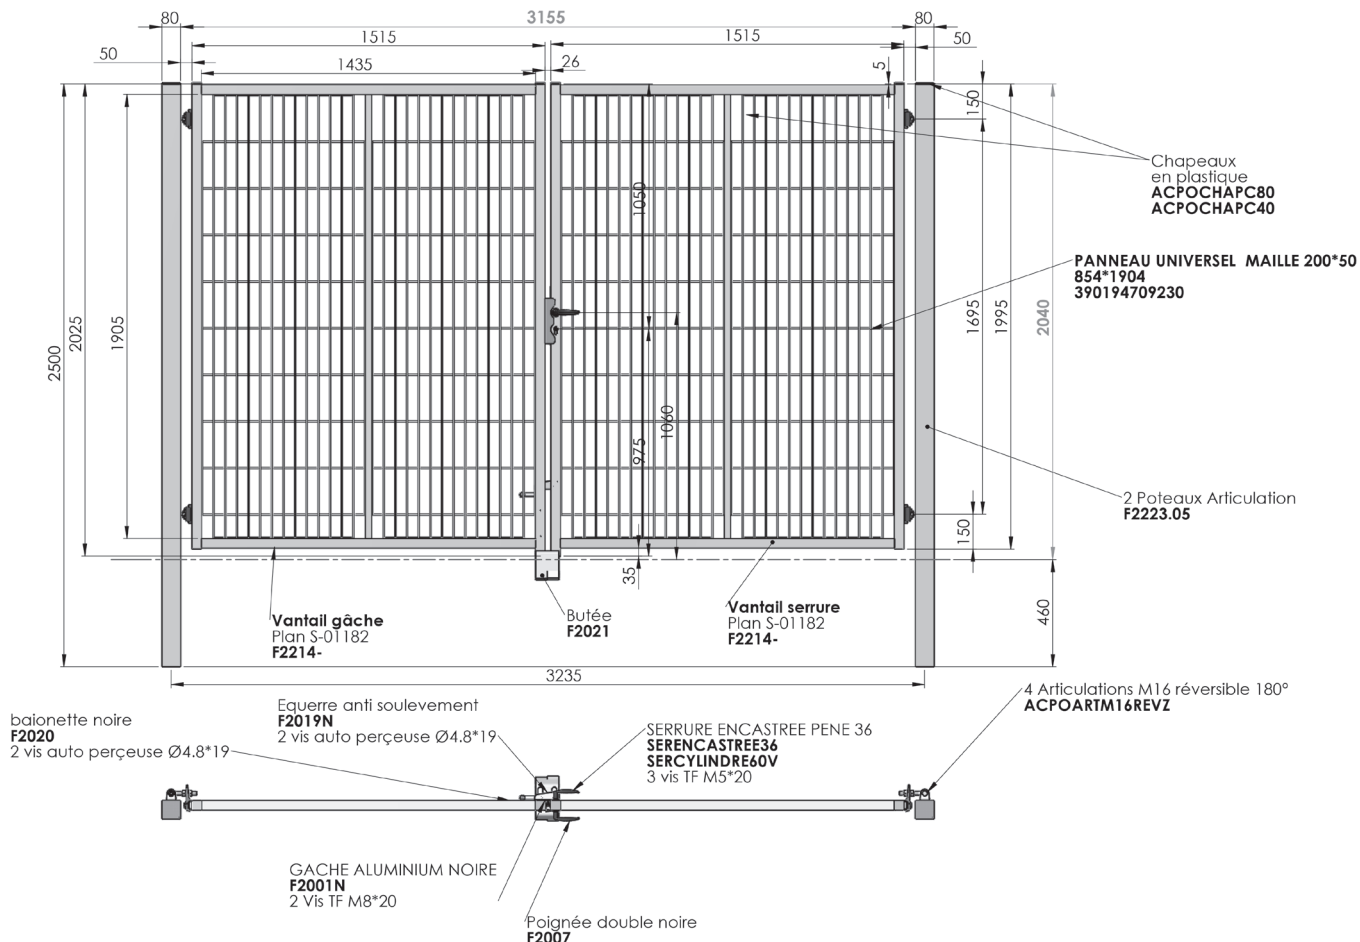

- + Esthétique
- + Ouverture à 180°
- + Résistant

Habitations et jardins individuels

Logements collectifs

Usines et sites industriels

Exemple portail hauteur 2000 mm  
Passage 3000 mm

## Descriptif technique

PASSAGE	De 2000 à 4000 mm
HAUTEUR	1000/1200/1500/1750/2000 mm
POTEAUX	80 x 80 mm
CADRE	40 x 40 mm
REPLISSAGE	Maille 200 X 50 mm

## Côtes

Passage (mm)	Passage utile (mm)	Largeur hors tout (mm)
2000	1092	2115
3000	3005	3275
4000	3905	4175