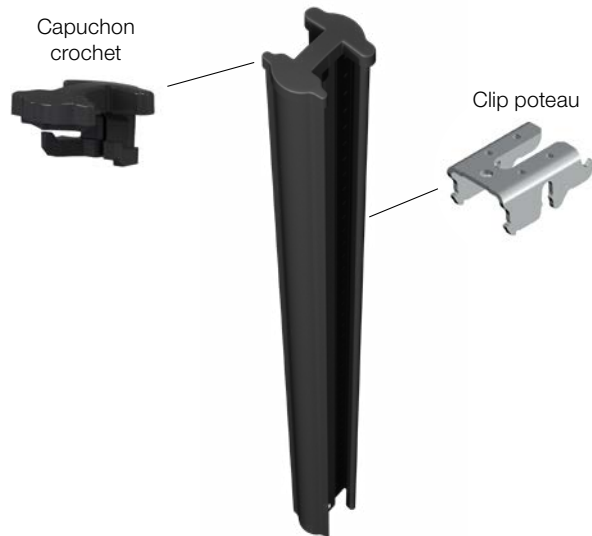

Usines et sites industriels

Traitement de surface

Poteau acier galvanisé : charge zinc de 80g/m².
Plastification haute adhérence par poudrage électrostatique.
Épaisseur mini 80 µm.

Coloris

Descriptif technique

MATIÈRE	Acier nuance DX51D+Z275
DIMENSIONS PROFIL	80 x 60 x 1 mm
I/V	6 cm ³
FIXATION	Clip
CHAPEAU	Crochet noir anti-uv
HAUTEUR	De 700 à 3000 mm
RÉSISTANCE À 1M DU SOL	270 kg

Hauteur poteau à sceller (mm)	Hauteur poteau sur platine (mm)	Hauteur panneau (mm)
900	700	630
1300	900	830
1500	1100	1030
1700	1300	1230
2000	1500	1430
2000	1600	1530
2200	1800	1730
2500	2000	1930
2500	2100	2030
3000	2500	2230

Profil poteau

Notice de pose du clip

- > Positionner le côté ouvert du clip face à l'encoche ouverte du profil du poteau.
- > Mettre d'abord le crochet du clip à l'intérieur du profil du poteau.
- > Appuyer sur le clip pour permettre le verrouillage de l'ensemble. Possibilité de verrouillage par vis auto-foreuse.

Face ouverte du poteau = ligne du pliage.

Face ouverte du clip = la forme de U et le crochet.

Accessoires poteau

- > Platine à manchonner
- > Platine triangulaire soudée (sur demande)
- > Platine GIGA® renforcée
- > Platine équerre (sur demande)
- > Platine anglaise soudée (sur demande)
- > Bavolet à manchonner simple/double
- > Bavolet grillagé
- > Jonction
- > Capuchon crochet
- > Clip