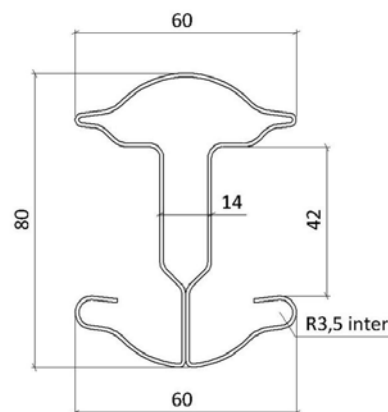

Usines et sites industriels

Traitement de surface

Poteau acier galvanisé : charge zinc de 80g/m².
Plastification haute adhérence par poudrage électrostatique.
Épaisseur mini 80 µm.

Coloris

Descriptif technique

MATIÈRE	Acier nuance DX51D+Z275
DIMENSIONS PROFIL	80 x 60 x 1 mm
I/V	6 cm ³
FIXATION	Clip
CHAPEAU	Crochet noir anti-uv
HAUTEUR	De 700 à 3000 mm
RÉSISTANCE À 1M DU SOL	270 kg

Hauteur poteau à sceller (mm)	Hauteur poteau sur platine (mm)	Hauteur panneau (mm)
900	700	630
1300	900	830
1500	1100	1030
1700	1300	1230
2000	1500	1430
2000	1600	1530
2200	1800	1730
2500	2000	1930
2500	2100	2030
3000	2500	2230

Profil poteau

Notice de pose du clip

- > Positionner le côté ouvert du clip face à l'encoche ouverte du profil du poteau.
- > Mettre d'abord le crochet du clip à l'intérieur du profil du poteau.
- > Appuyer sur le clip pour permettre le verrouillage de l'ensemble. Possibilité de verrouillage par vis auto-foreuse.

Face ouverte du poteau = ligne du pliage.

Face ouverte du clip = la forme de U et le crochet.

Accessoires poteau

- > Platine à manchonner
- > Platine triangulaire soudée (sur demande)
- > Platine GIGA® renforcée
- > Platine équerre (sur demande)
- > Platine anglaise soudée (sur demande)
- > Bavolet à manchonner simple/double
- > Bavolet grillagé
- > Jonction
- > Capuchon crochet
- > Clip